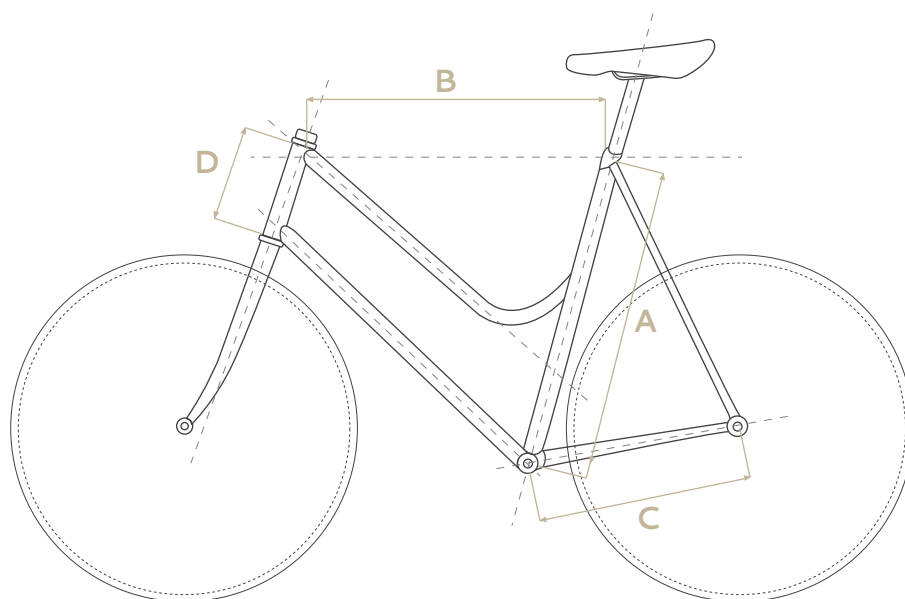

AMERIGO

MILANO

SCHEMA TECNICA

BICICLETTA LEOPOLDA

TAGLIA

46

DIMENSIONI TELAIO

A 46 / B 56,5 / C 43 / D 17,5 cm

SPECIFICHE TECNICHE

TELAIO, FORCELLA, CARTER

acciaio

RUOTE

28" / cerchi alluminio o nero / 36 raggi

COPERTONI

Kenda 700x23 anti foratura bianco / nero

GUARNITURA

ricavata dal pieno 46 denti

PESO

12 Kg