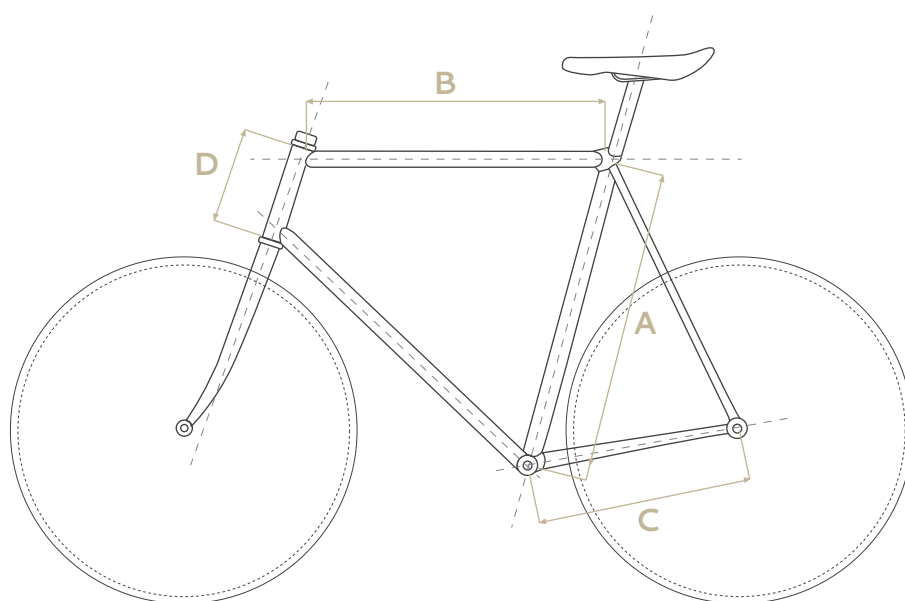

AMERIGO

MILANO

SCHEDA TECNICA

BICICLETTA ISIDORO - LEOPOLDO

SCelta TAGLIA

TAGLIA	DIMENSIONI TELAIO	ALTEZZA INDICATIVA CICLISTA
50	A 50 / B 56 / C 43 / D 12,5 cm	$161 \leq h \leq 174$ cm
54	A 54 / B 56,3 / C 43 / D 12,5 cm	$175 \leq h \leq 186$ cm
58	A 58 / B 56,5 / C 43 / D 17 cm	$187 \leq h \leq 192$ cm

SPECIFICHE TECNICHE

TELAIO, FORCELLA, CARTER

acciaio

RUOTE

28" / cerchi alluminio o nero / 36 raggi

COPERTONI

Kenda 700x23 anti foratura bianco / nero

GUARNITURA

ricavata dal pieno 46 denti

PESO

12 / 13 Kg