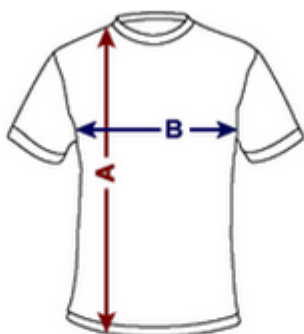

AMERIGO

MILANO

T-SHIRT

GUIDA ALLE TAGLIE

DONNA

	XS	S	M
A - ALTEZZA	60	62	64
B - TORACE	43,5	46,5	49,5

UOMO

	S	M	L	XL
A - ALTEZZA	70	72	74	76
B - TORACE	47	50	53	56