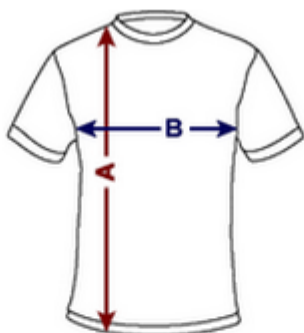

AMERIGO

MILANO

T-SHIRT

GUIDA ALLE TAGLIE

DONNA

	XS	S	M
A - ALTEZZA	60	62	64
B - TORACE	43,5	46,5	49,5

UOMO

	S	M	L	XL
A - ALTEZZA	70	72	74	76
B - TORACE	47	50	53	56